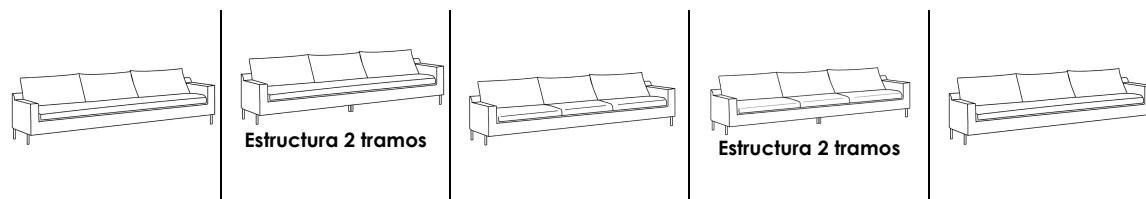

DESCRIPCIÓN	Sofá			Sofá			Sofá			Sofá			Sofá		
ESCOJA ANCHO DE BRAZO	10	15	20	10	15	20	10	15	20	10	15	20	10	15	20
ANCHO TOTAL SEGÚN BRAZO	260	270	280	260	270	280	260	270	280	260	270	280	275	285	290
COJINES RESPALDO	3			3			3			3			3		
COJINES ASIENTO	1			1			3			3			1		
PROFUNDIDAD	105			105			105			105			105		
ALTURA	90			90			90			90			90		
REF.	Ref. A16			Ref. A17			Ref. A18			Ref. A19			Ref. A20